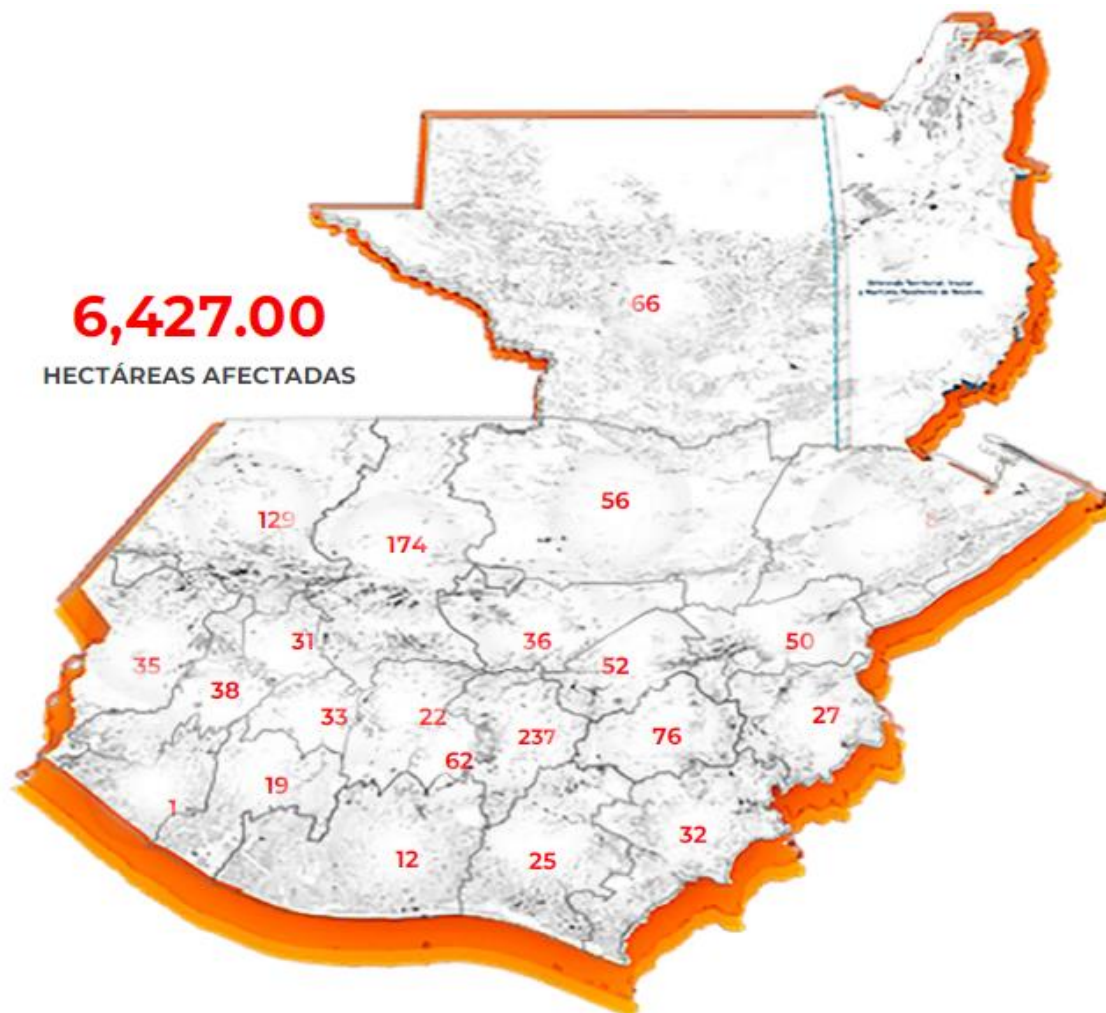

Consolidado Nacional de Incendios Forestales (del 01 julio 2023 al 30 de junio 2024)

Temporada de Incendios Forestales 2023-2024

Coordinadora Nacional
para la Reducción de Desastres
Naturales o Provocados

No.	Departamento	Forestal	No Forestal	Total Hectáreas
1	Alta Verapaz	55	1	56
2	Baja Verapaz	34	2	36
3	Chimaltenango	17	5	22
4	Chiquimula	22	5	27
5	El Progreso	19	33	52
6	Escuintla	6	6	12
7	Guatemala	130	107	237
8	Huehuetenango	111	18	129
9	Izabal	4	4	8
10	Jalapa	64	12	76
11	Jutiapa	18	14	32
12	Petén	48	18	66
13	Quetzaltenango	34	4	38
14	Quiché	149	25	174
15	Retalhuleu		1	1
16	Sacatepéquez	46	16	62
17	San Marcos	35		35
18	Santa Rosa	19	6	25
19	Sololá	26	7	33
20	Suchitepéquez	9	10	19
21	Totonicapán	31		31
22	Zacapa	32	18	50
	Total Nacional	909	312	1,221

INCENDIO FORESTAL: Es el que se da en bosques naturales producido por la acción del ser humano o causado por la naturaleza.

INCENDIO NO FORESTAL: Es el que se da en zonas no forestales como pastizales extendiéndose sin control sobre combustibles naturales.