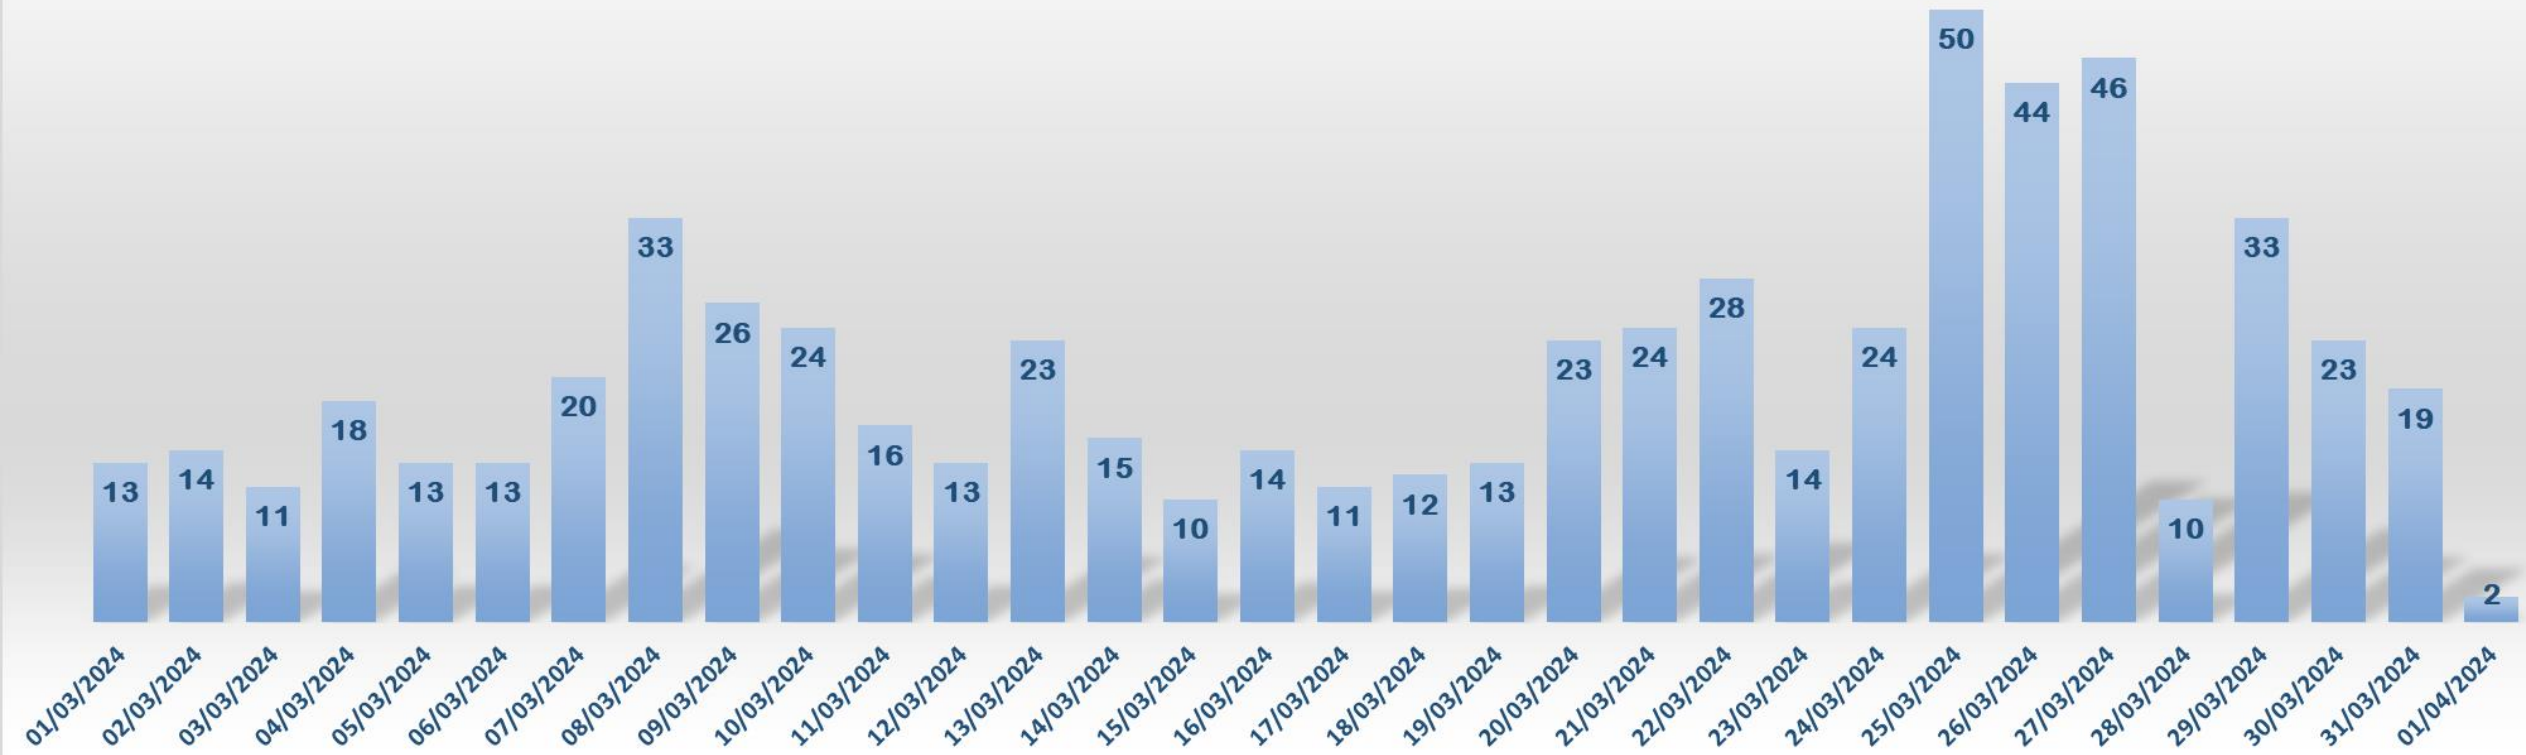

Total de personas atendidas

89,964

Personas

PERSONAS HERIDAS

6,542

PERSONAS ATENDIDAS

17,636

HOSPITALIZADAS

CONSOLIDADO DE LA TEMPORADA DE INCENDIOS FORESTALES 2023-2024

TEMPORADA DE INCENDIOS FORESTALES Y NO FORESTALES 2023-2024
INCENDIOS POR MES

TOTAL DE INCENDIOS 1,221

TEMPORADA DE INCENDIOS FORESTALES Y NO FORESTALES 2023-2024 INCENDIOS POR DÍA MESES DE MARZO Y ABRIL