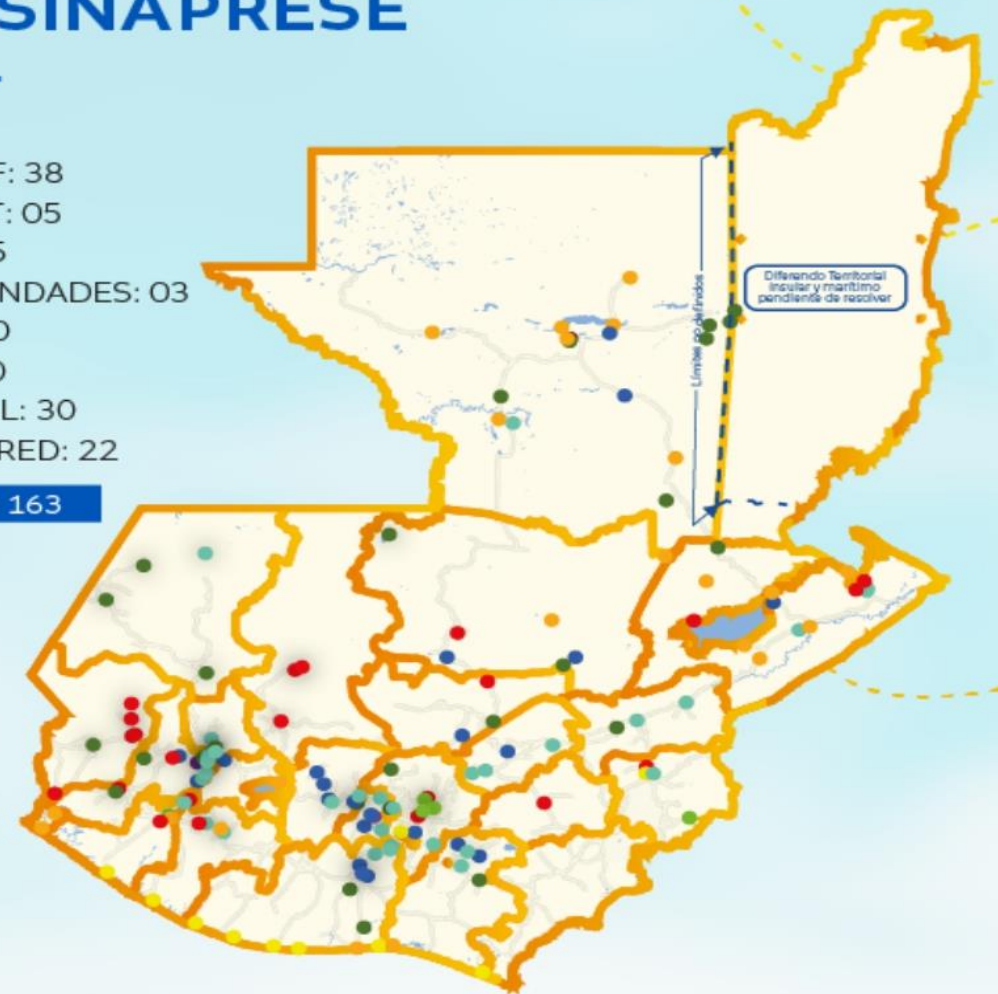

Total de personas atendidas

89,964

Personas

PERSONAS HERIDAS

6,542

PERSONAS ATENDIDAS

17,636

HOSPITALIZADAS

SERVICIOS DE INFORMACIÓN

72,145

SERVICIOS MECÁNICOS

183

- MINDEF: 38
- INGUAT: 05
- CRG: 25
- HERMANDADES: 03
- IGSS: 10
- PNC: 30
- PROVIAL: 30
- SECONRED: 22

TOTAL: 163

Ministerio de Gobernación

SECCATID