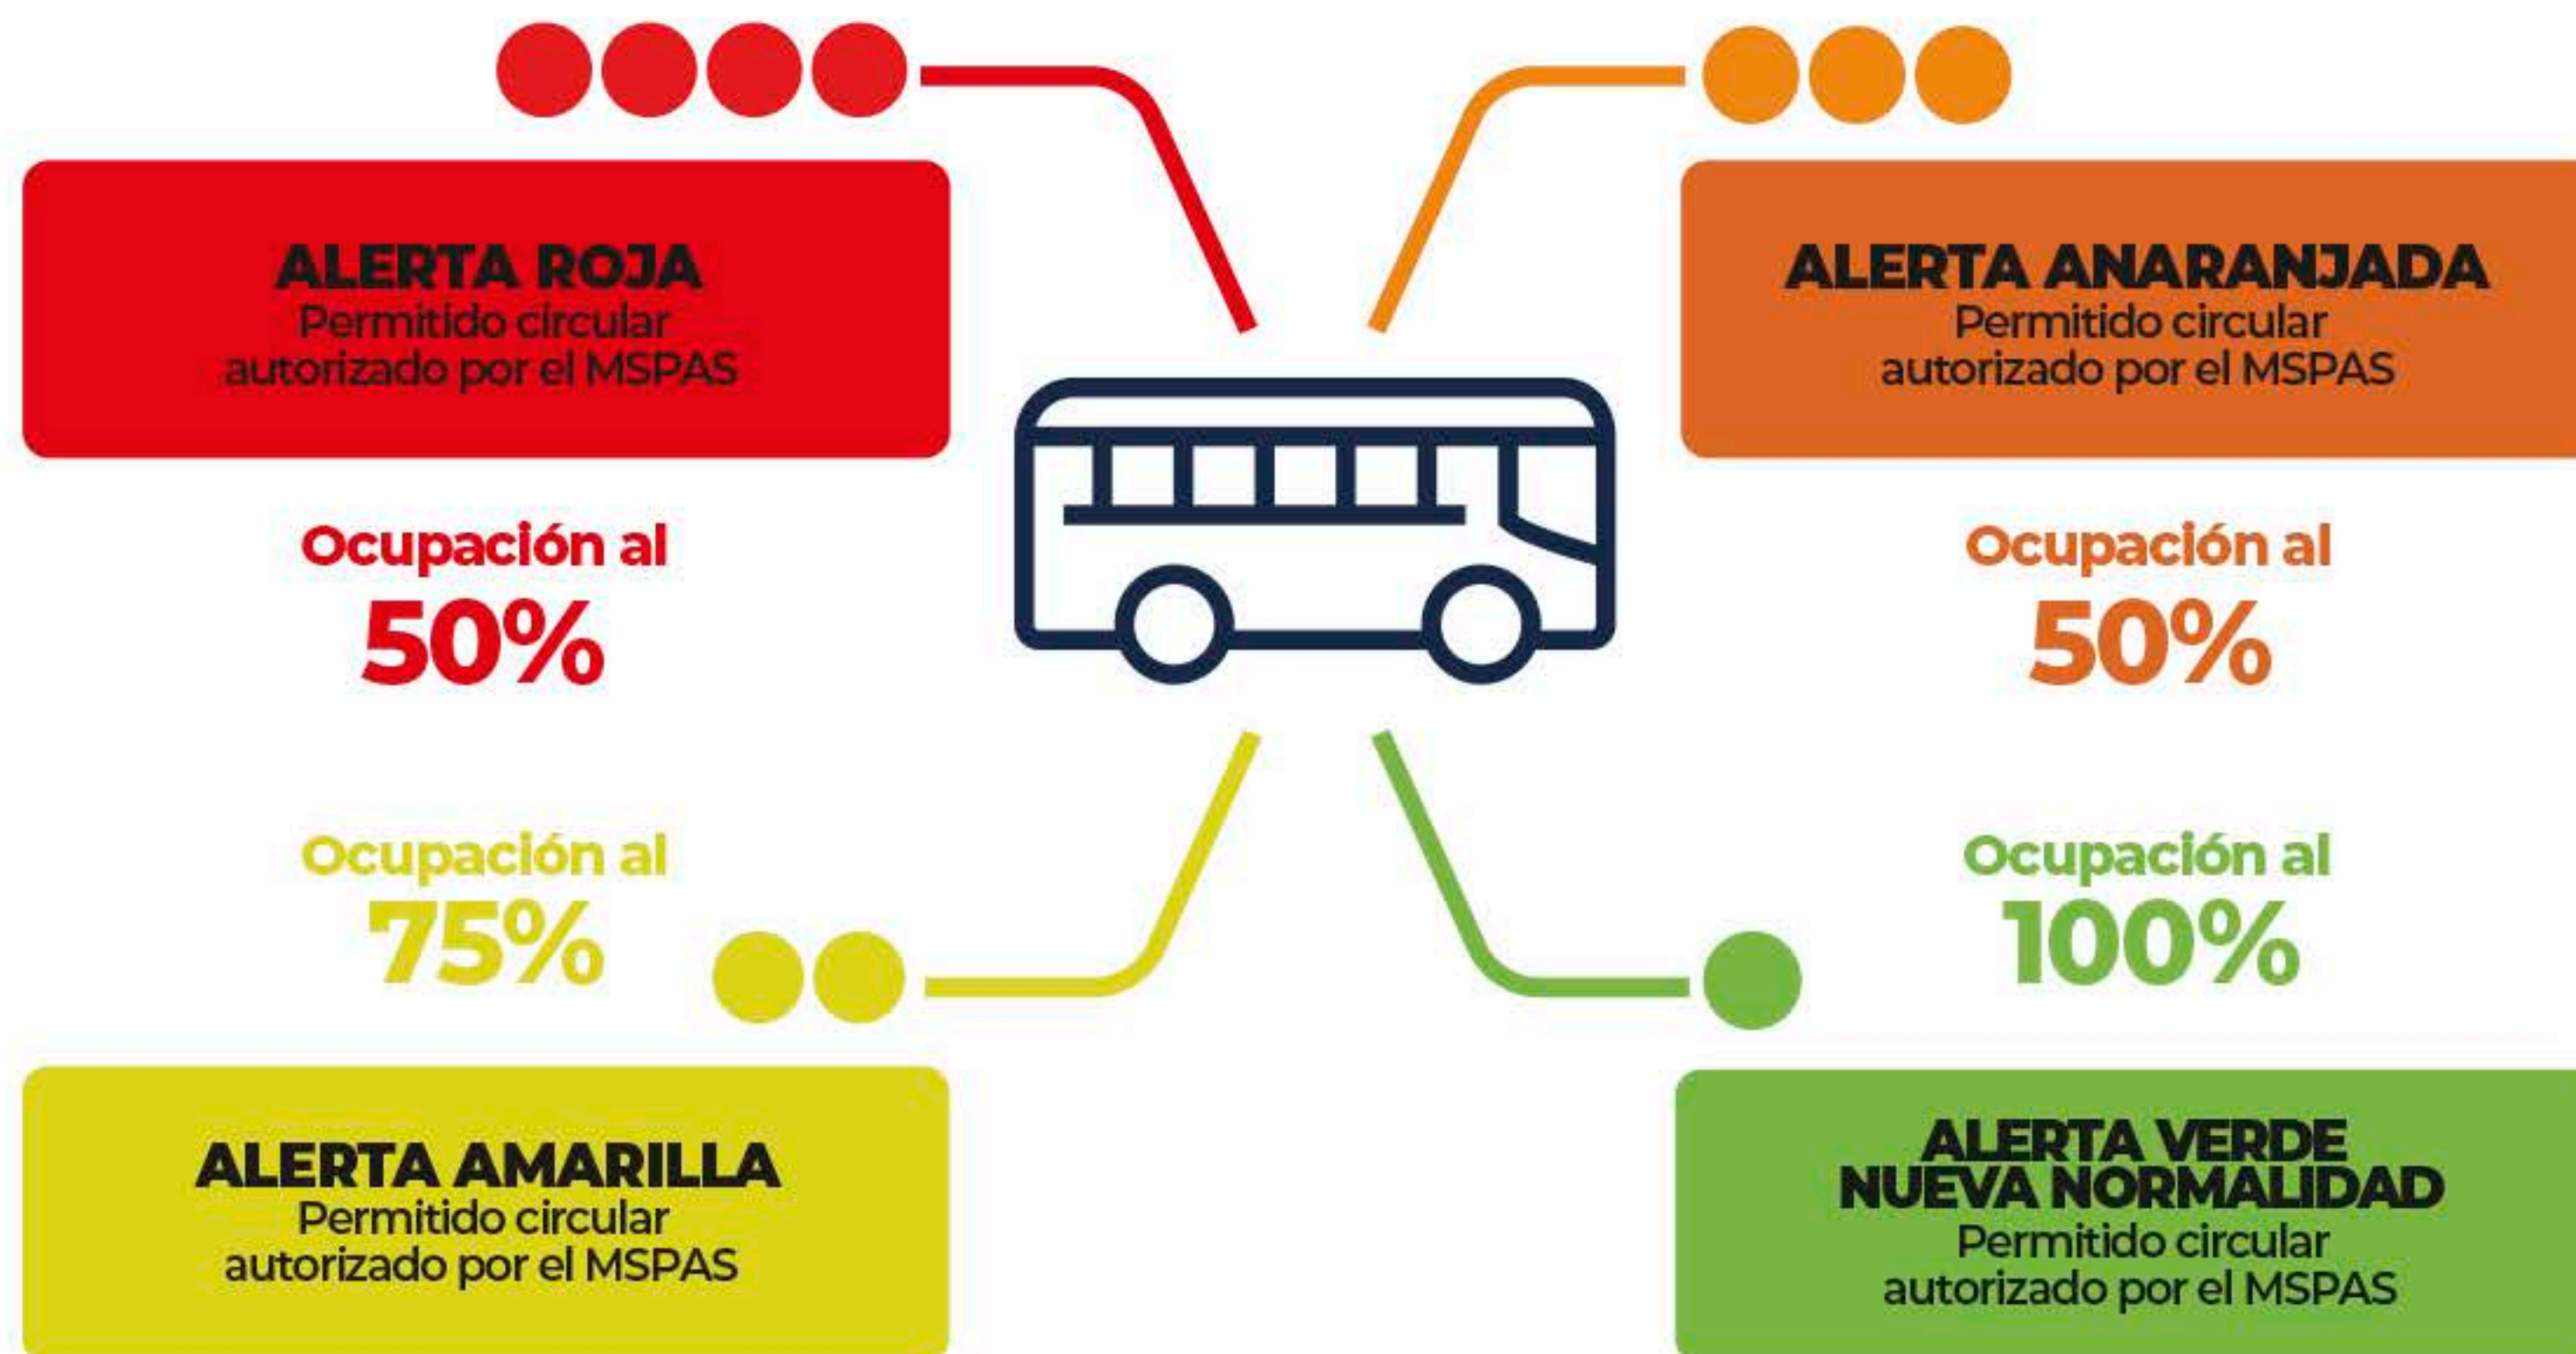

Para más información visita www.guatemalanosedetiene.gob.gt

TRANSPORTE PÚBLICO

URBANO DE PASAJEROS AUTORIZADO
POR LAS MUNICIPALIDADES

*OCUPACIÓN DE BUSES SEGÚN TARJETA DE CIRCULACIÓN

TABLERO DE ALERTAS COVID-19